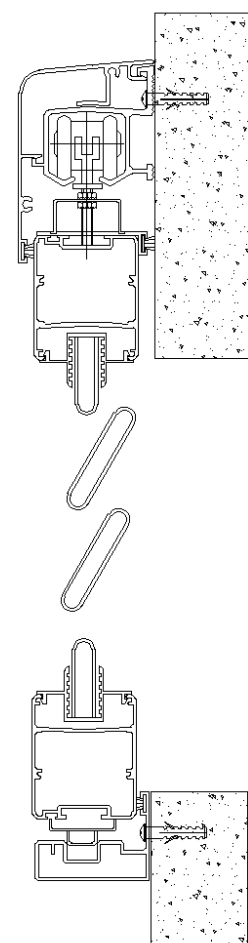

STRUTTURA

Le persiane della serie scorrevole esterno muro saranno costruite con profilati in alluminio, serie camera Europea. Anta sezione da 45 mm, sotto anta con pattino guida che scorre su guida ad L (Porta finestra con fascia centrale H 900 mm da terra - sotto fascia 850mm - sopra fascia 950mm)

ACCESSORI

Le giunzioni degli angoli a 45 e 90 gradi saranno effettuate con apposite squadrette a tiraggio meccanico. Le giunzioni a T saranno effettuate con giunto fresato/meccanico e viti in acciaio con filettatura H 1050 mm per porta finestra e H 500 mm per finestra. La chiusura avverrà con sistema Fast Lock e maniglia ad incasso lato interno. I pannelli di chiusura avranno le seguenti caratteristiche: • Ovaline fisse 50x10 a forma stondata con naselle in pvc in tinta.

GUARNIZIONI

La persiana della serie scorrevole esterno muro è costituita da spazzolini di battuta di colore nero con base rigida e nella sezione pavimento tra fascia e pavimento sarà predisposto un profilo porta spazzolino con annesso spazzolino.

DATI TECNICI DI SISTEMA

PROFONDITA' TELAIO FISSO MANTOVANA	58,3 mm
PROFONDITA' ANTA	45mm
PORTATA MASSIMA ANTE SCORREVOLI	"variabile" da verificare in fase tecnica
ASSEMBLAGGIO	Anta e Telaio 45°
SISTEMA DI TENUTA	Scorrevole
SISTEMA DI CHIUSURA	Fast look e maniglia ad incasso