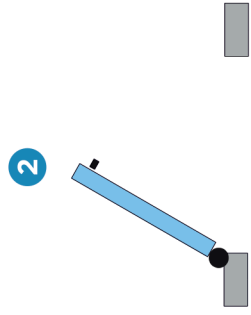

**RIEMPIMENTO**

- LAMELLE ORIENTABILI
- LAMELLE FISSE APERTE
- DOGHE VERTICALI
- DOGHE ORIZZONTALI

**COLORE ACCESSORI**

- TINTA COORDINATA
- NERA

PREVENTIVO <input type="checkbox"/>	ORDINE <input type="checkbox"/>		
CLIENTE:		RIFERIMENTO:	
		INDIRIZZO CONSEGNA:	
		AGENTE:	
MISURE LUCE <input type="checkbox"/>	MISURE FINITE ESCLUSA ALETTA <input type="checkbox"/>	CREMONESE <input type="checkbox"/>	SPAGNOLETTA <input type="checkbox"/>
TIPOLOGIA TELAIO		CREMONESE RIBASSATA <input type="checkbox"/>	DK RIBASSATA SLIMIA <input type="checkbox"/>

NOTE E DISEGNI

POSIZIONE	QUANTITÀ	L (mm)	H (mm)	NUMERO ANTE	TIPOLOGIA (PF, PP)	TIPOLOGIA APERTURA (Vedi schemi)	FERMA ANTA AUTOMATICO MOD. SUPER TOP GRILLO	FERMA ANTA A SCOMPARSA	SERRATURA	BATTUTA 4 LATI 	NOTE
1											
2											
3											
4											
5											
6											
7											
8											
9											
10											
11											

1

Un'anta spinge a destra

2

Un'anta spinge a sinistra

3

Due ante a libro, cerniera interna  
apertura spingere a sinistra

4

Due ante a libro, cerniera interna  
apertura spingere a destra