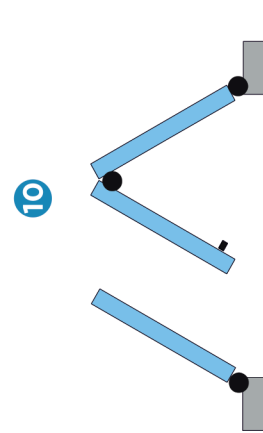

10

Tre ante a libro, cerniera interna
apertura spingere a destra