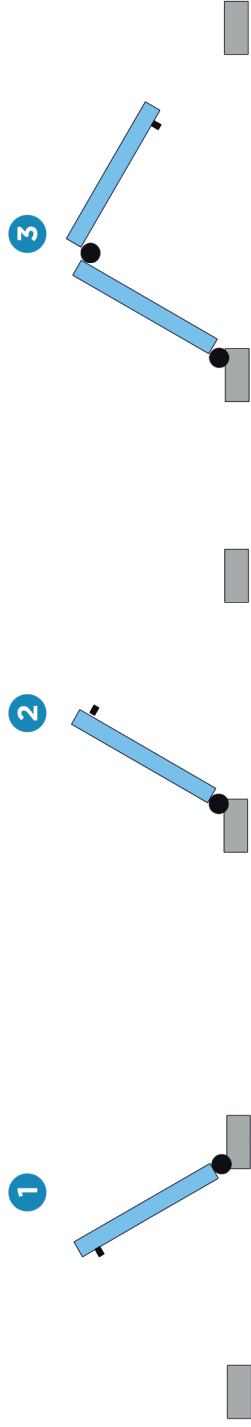

**MODULO PERSIANE  
IN ALLUMINIO**

**SERIE**

- NEW EPOCAL "SCORNICIATA"
- COMPLANARE
- MISTA
- NOVANTA
- CHLOE ARROTONDATA
- SIKURA
- FIRENZE "SCORNICIATA" A MURO
- TOSCANA
- GENOVESE "SCORNICIATA"
- SMART
- SCORREVOLE ESTERNO MURO
- SCORREVOLE INTERNO MURO
- CORTINA CON DOGHE
- SCURONE
- SCURONE SERIE NOVANTA
- PADOVANA

**RIEMPIMENTO**

- LAMELLE ORIENTABILI
- LAMELLE FISSE APERTE
- DOGHE VERTICALI
- DOGHE ORIZZONTALI

**COLORE ACCESSORI**

- TINTA COORDINATA
- NERA

PREVENTIVO <input type="checkbox"/>	ORDINE <input type="checkbox"/>		
CLIENTE:		RIFERIMENTO:	
		INDIRIZZO CONSEGNA:	
		AGENTE:	
MISURE LUCE <input type="checkbox"/>	MISURE FINITE ESCLUSA ALETTA <input type="checkbox"/>	CREMONESE <input type="checkbox"/>	SPAGNOLETTA <input type="checkbox"/>
TIPOLOGIA TELAIO		CREMONESE RIBASSATA <input type="checkbox"/>	DK RIBASSATA SLIMIA <input type="checkbox"/>

NOTE E DISEGNI

POSIZIONE	QUANTITÀ	L (mm)	H (mm)	NUMERO ANTE	TIPOLOGIA (PF, PP)	TIPOLOGIA APERTURA (Vedi schemi)	FERMA ANTA AUTOMATICO MOD. SUPER TOP GRILLO	FERMA ANTA A SCOMPARSA	SERRATURA	BATTUTA 4 LATI 	NOTE
1											
2											
3											
4											
5											
6											
7											
8											
9											
10											
11											

1

Un'anta spinge a destra

2

Un'anta spinge a sinistra

3

Due ante a libro, cerniera interna  
apertura spingere a sinistra

4

Due ante a libro, cerniera interna  
apertura spingere a destra