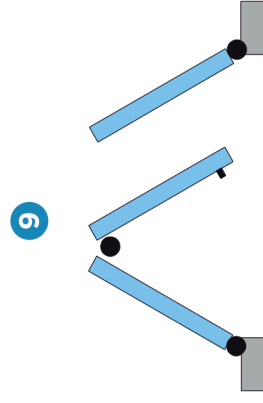

**RIEMPIMENTO**

- LAMELLE ORIENTABILI
- LAMELLE FISSE APERTE
- DOGHE VERTICALI
- DOGHE ORIZZONTALI

**COLORE ACCESSORI**

- TINTA COORDINATA
- NERA

PREVENTIVO <input type="checkbox"/>	ORDINE <input type="checkbox"/>		
CLIENTE:		RIFERIMENTO:	
		INDIRIZZO CONSEGNA:	
		AGENTE:	
MISURE LUCE <input type="checkbox"/>	MISURE FINITE ESCLUSA ALETTA <input type="checkbox"/>	CREMONESE <input type="checkbox"/>	SPAGNOLETTA <input type="checkbox"/>
TIPOLOGIA TELAIO		CREMONESE RIBASSATA <input type="checkbox"/>	DK RIBASSATA SLIMIA <input type="checkbox"/>

1

Un'anta spinge a destra

2

Un'anta spinge a sinistra

3

Due ante a libro, cerniera interna  
apertura spingere a sinistra

4

Due ante a libro, cerniera interna  
apertura spingere a destra

5

Due ante spingere a destra

6

Due ante spingere a sinistra

7

Due ante a pacchetto, cerniera  
esterna apertura spingere a sinistra

8

Due ante a pacchetto, cerniera  
esterna apertura spingere a destra

● ANTA PIÙ STRETTA DI 40 MM RISPETTO ALLE ALTRE

13

Tre ante a pacchetto, cerniera esterna  
apertura spingere a sinistra.

14

Tre ante a pacchetto, cerniera esterna  
apertura spingere a destra.

15

Tre ante a pacchetto, cerniera esterna  
apertura spingere a destra.